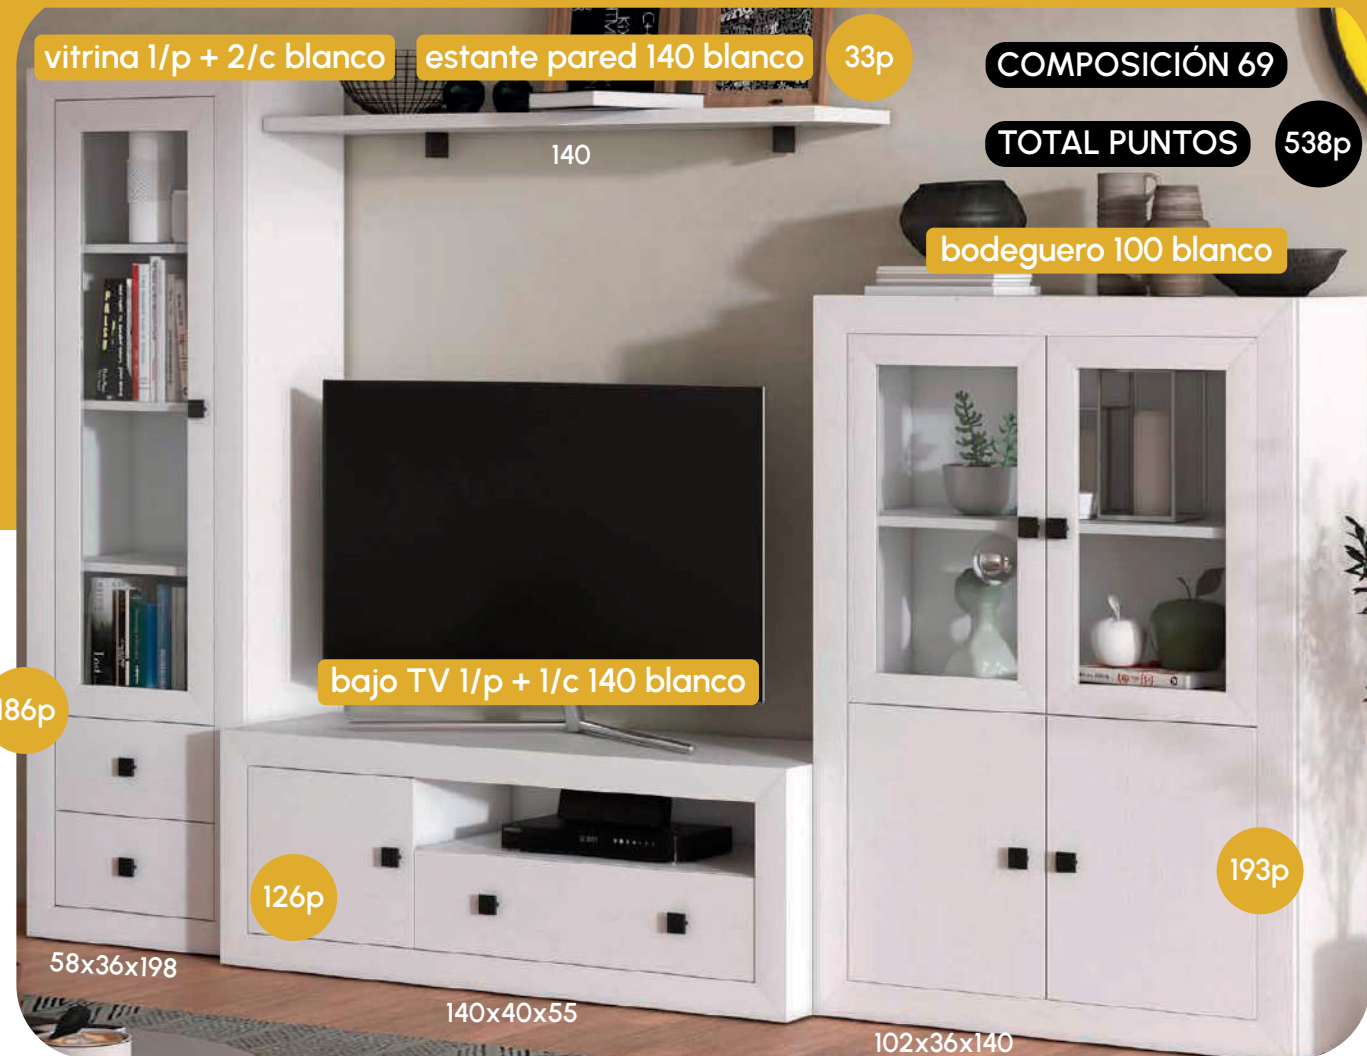

193p

102x36x140

vitrina 1/p + 2/c cambrian/blanco

estante pared 140 cambrian 33p

COMPOSICIÓN 70

TOTAL PUNTOS 538p

bodeguero 100 cambrian/blanco

186p