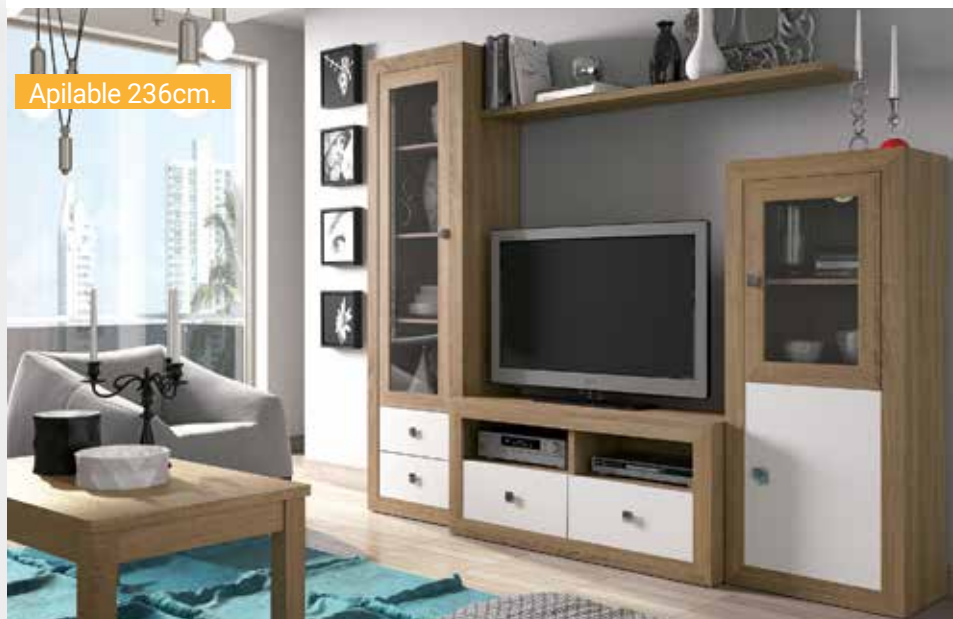

**635€**

**Apilable de 242cm.**

**589€**

011. Apilable Praga  
Bajo TV 55x140x40cm. **222€**  
Bodeguero 140x102x36cm. **307€**  
Estante 140cm. **60€**

**Apilable 236cm.**

015. Apilable Praga. Color cambrian/blanco.  
Bajo TV. 55x120x40cm. **192€**. Bodeguero 140x58x36cm. **214€**  
Vitrina 1P. 198x58x36cm. **298€**. Estante 180cm. **69€**