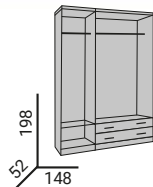

Cabezal + Mesitas
409€

084. Cómoda + Espejo
309€

Xinфонier + Mural
309€

083. Dormitorio Moscú cambrian/blanco, cabezal 120x158x3,2cm. **154€** Mesita 3/c 62x59x30cm. **128€** / Mural 160x60x3cm. **94€**
Xinфонier 5/c 111x59x40cm. **218€** / 084. Cómoda 4/c. **235€** 83x102x40cm. Espejo 86x74x32cm. **75€**

Cabezal + Mesitas
229€

085. Dormitorio cabezal Iris 50x192x1,6cm. **67€**
Mesita 2/c Grecia 49x50x36cm. **83€**
Cómoda Grecia 4/c 83x93x40cm **208€**
Marco c/ luna 80x67x2cm **51€**

Cómoda + Espejo
259€

086. Sinfonier + Espejo
239€

Sinfonier 103x50x36cm. **155€**
Mural 192x50x2cm. **88€**

Armarios

Interior
Totalmente
Equipado

←..... **Correderas** .....→

729€

088. Armario color Walnut ó cambrian.

439€

089. Armario 2/p+2/c Walnut ó cambrian.

309€

090. Armario 4/p 210x200x50cm. Blanco, cambrian ó walnut

595€