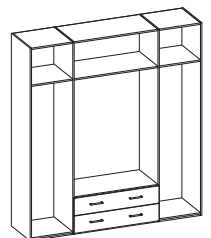

567€

Interior de armario

081. Armario 4/p + 2/c. 217x198x52cm.
Opción cambrian claro.T