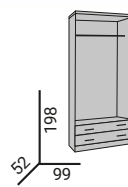

Cabezal + Mesitas
409€

084. Cómoda + Espejo
309€

Xinфонier + Mural
309€

083. Dormitorio Moscú cambrian/blanco, cabezal 120x158x3,2cm. **154€** Mesita 3/c 62x59x30cm. **128€** / Mural 160x60x3cm. **94€**
Xinфонier 5/c 111x59x40cm. **218€** / 084. Cómoda 4/c. **235€** 83x102x40cm. Espejo 86x74x32cm. **75€**

Cabezal + Mesitas
229€

085. Dormitorio cabezal Iris 50x192x1,6cm. **67€**
Mesita 2/c Grecia 49x50x36cm. **83€**
Cómoda Grecia 4/c 83x93x40cm **208€**
Marco c/ luna 80x67x2cm **51€**

Cómoda + Espejo
259€

086. Sinfonier + Espejo
239€

Sinfonier 103x50x36cm. **155€**
Mural 192x50x2cm. **88€**

Armarios

Interior
Totalmente
Equipado

←..... **Correderas** .....→

729€

088. Armario color Walnut ó cambrian.

439€

089. Armario 2/p+2/c Walnut ó cambrian.

309€

090. Armario 4/p 210x200x50cm. Blanco, cambrian ó walnut

595€