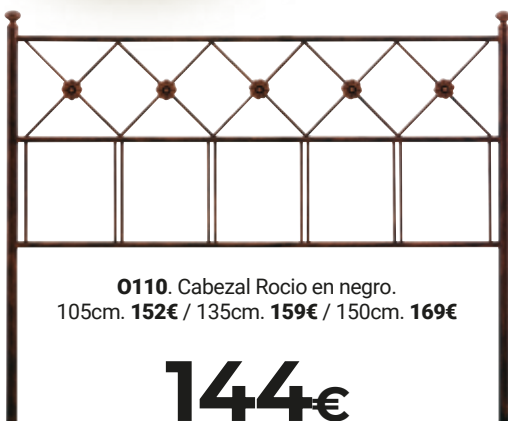

Reforzada con 5 barras

**0115.** Base tapizada tejido transpirable 3D y válvulas de aireación.

Válvulas de aireación

Pack base tapizada

**489€**

135X190cm.

	Colchón Loto	Pack Somier + Colchón	Pack Base + Colchón	Base Tapizada (Sin Patas)
90cm.	209€	329€	349€	99€
105cm.	237€	365€	395€	113€
135cm.	309€	465€	489€	129€
150cm.	329€	495€	525€	139€

**0110.** Cabezal Rocio en negro. 105cm. 152€ / 135cm. 159€ / 150cm. 169€

**144€**

Cabecero 90cm.

**0111.** Cabezal Salamanca en negro. 105cm. 62€ / 135cm. 65€ / 150cm. 70€

**59€**

Cabecero 90cm.

**0112.** Cabezal Madrid en negro. 135cm. 126x135x4cm. 90cm. x 94€ / 105 cm. 98€ / 150cm. 102€